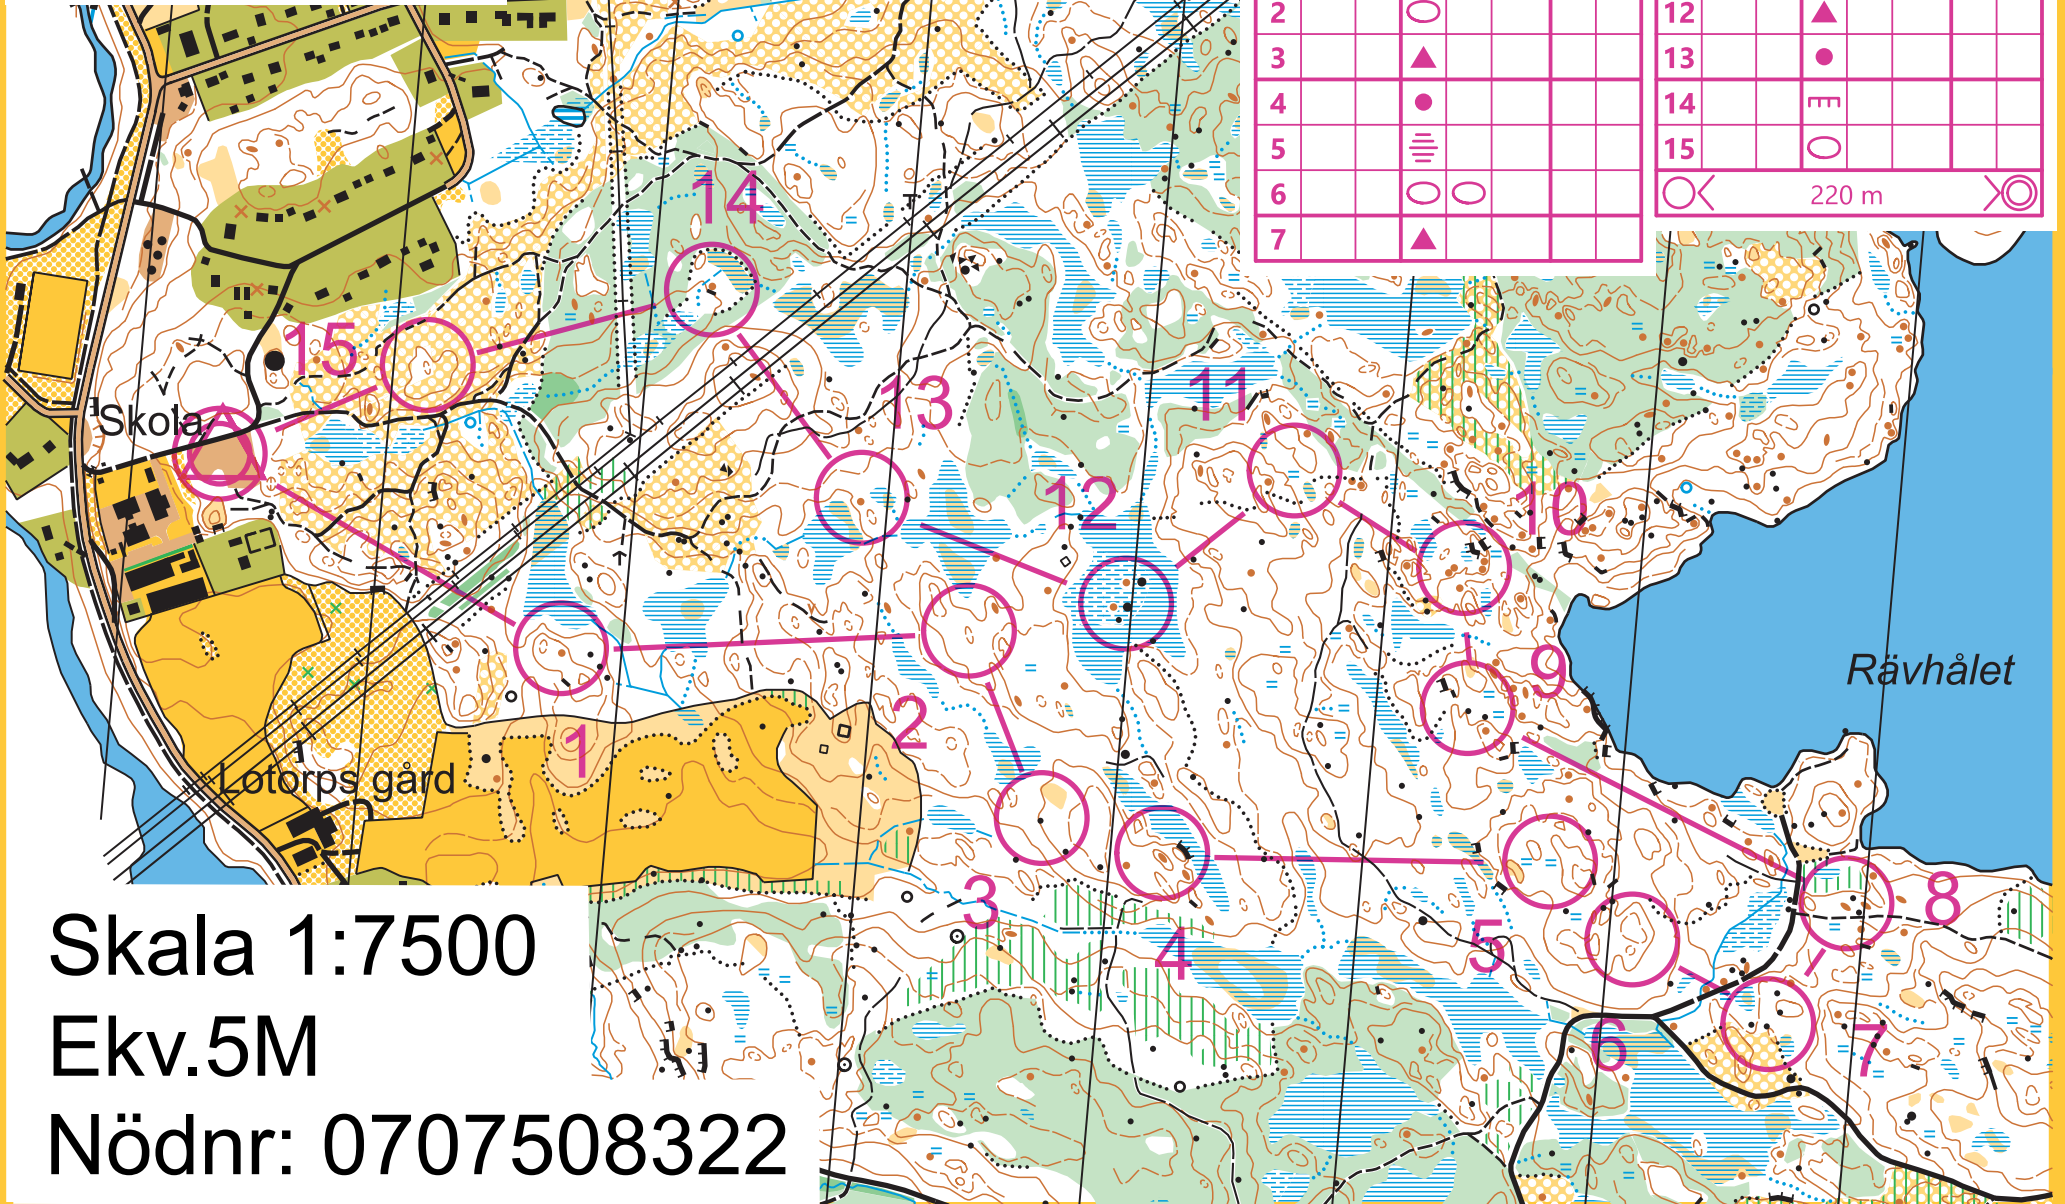

MIN 697 Senestad-Nassen

2023-10-25

Skala 1:7500

Ekv.5M

Nödnr: 0707508322